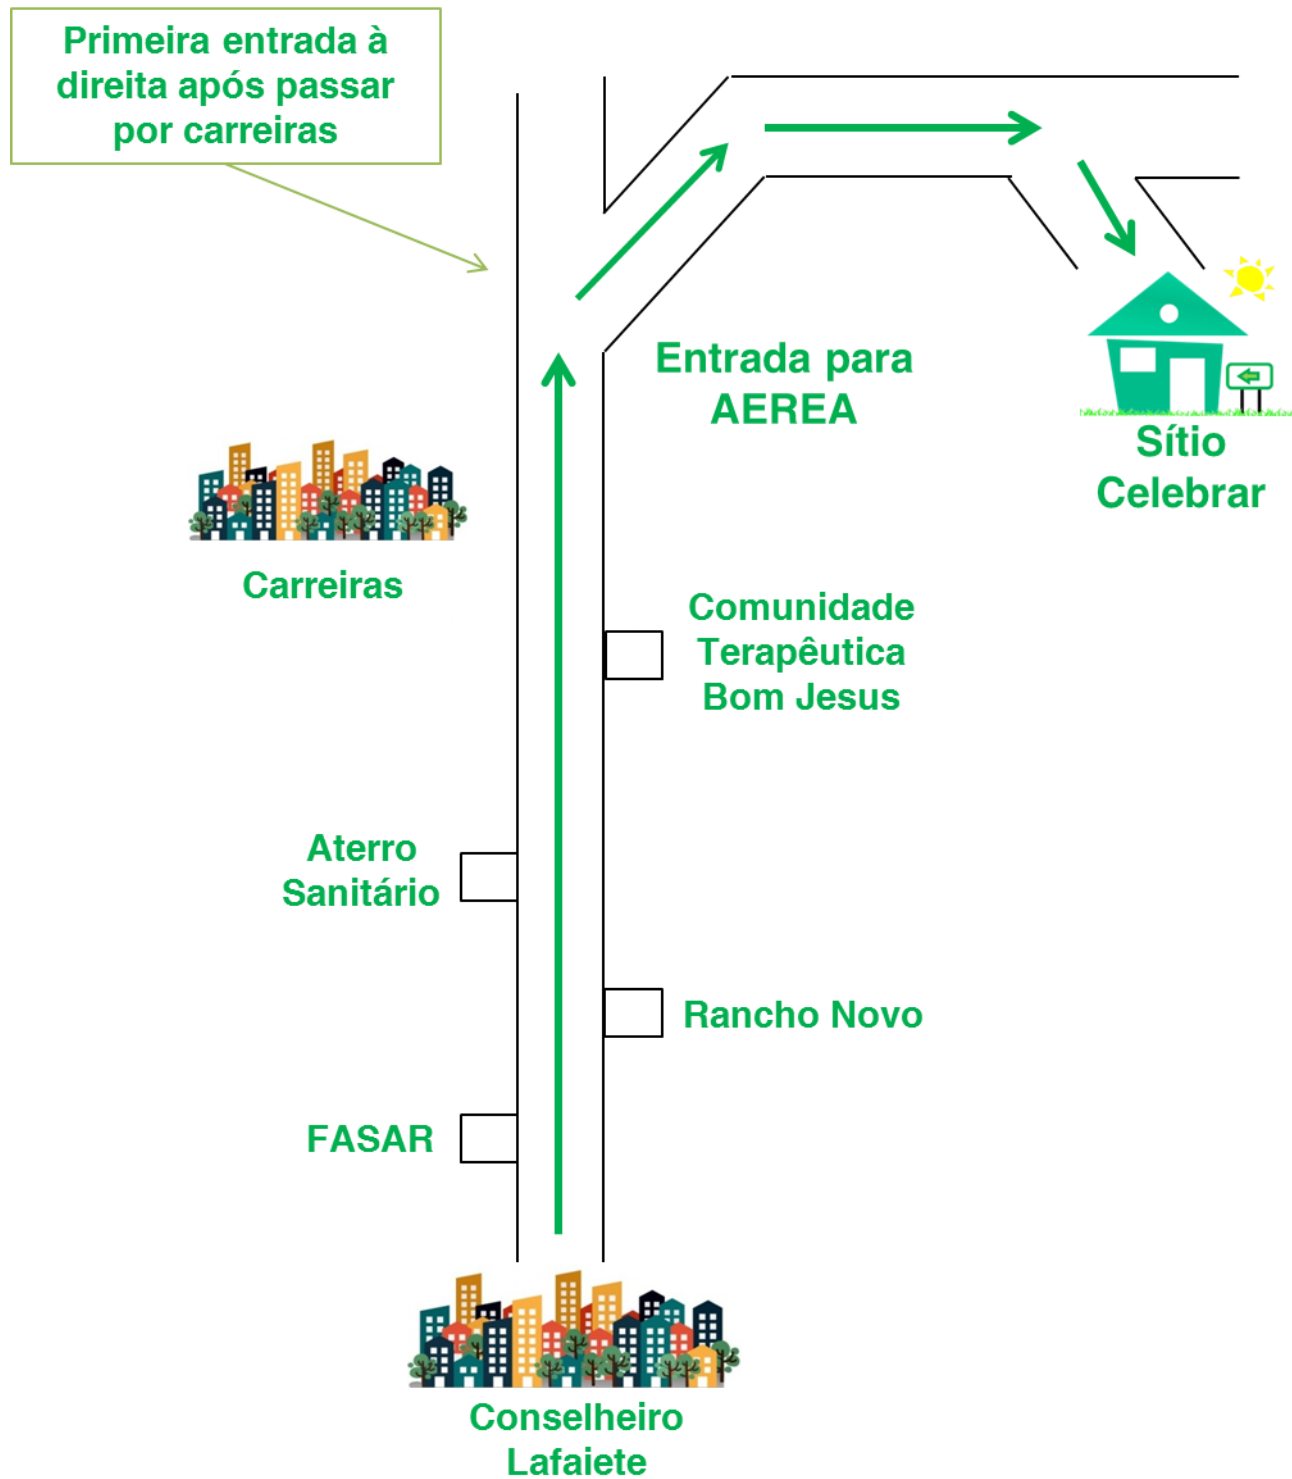

SÍTIO CELEBRAR - COMO CHEGAR SAINDO DE CONSELHEIRO LAFAIETE

Siga pela Estrada Real (MG-129) sentido Ouro Branco.

Você irá passar em frente à FASAR, siga em frente.

Continue em frente.

Você encontrará uma entrada à direita para o Rancho Novo, siga em frente.

Você irá passar por um bar à direita

Você passar em frente a estrada que vai para a Comunidade Bom Pastor

Você irá avistar uma placa de Radar (60 km/h)

Após esta placa você irá passar por dois radares

Siga em frente. Você irá passar por três quebra-molas

O terceiro quebra-mola será uma passagem elevada de pedestres. Continue em frente.
Você já está chegando!

Logo após passar por carreiras fique atento, você deve entrar à direita no trevo

Você irá pegar um pequeno pedaço de estrada de chão

A entrada para o Sítio Celebrar estará a menos de 200 metros

Você chegou!

BEM ALUGADO
www.bemalugado.com.br