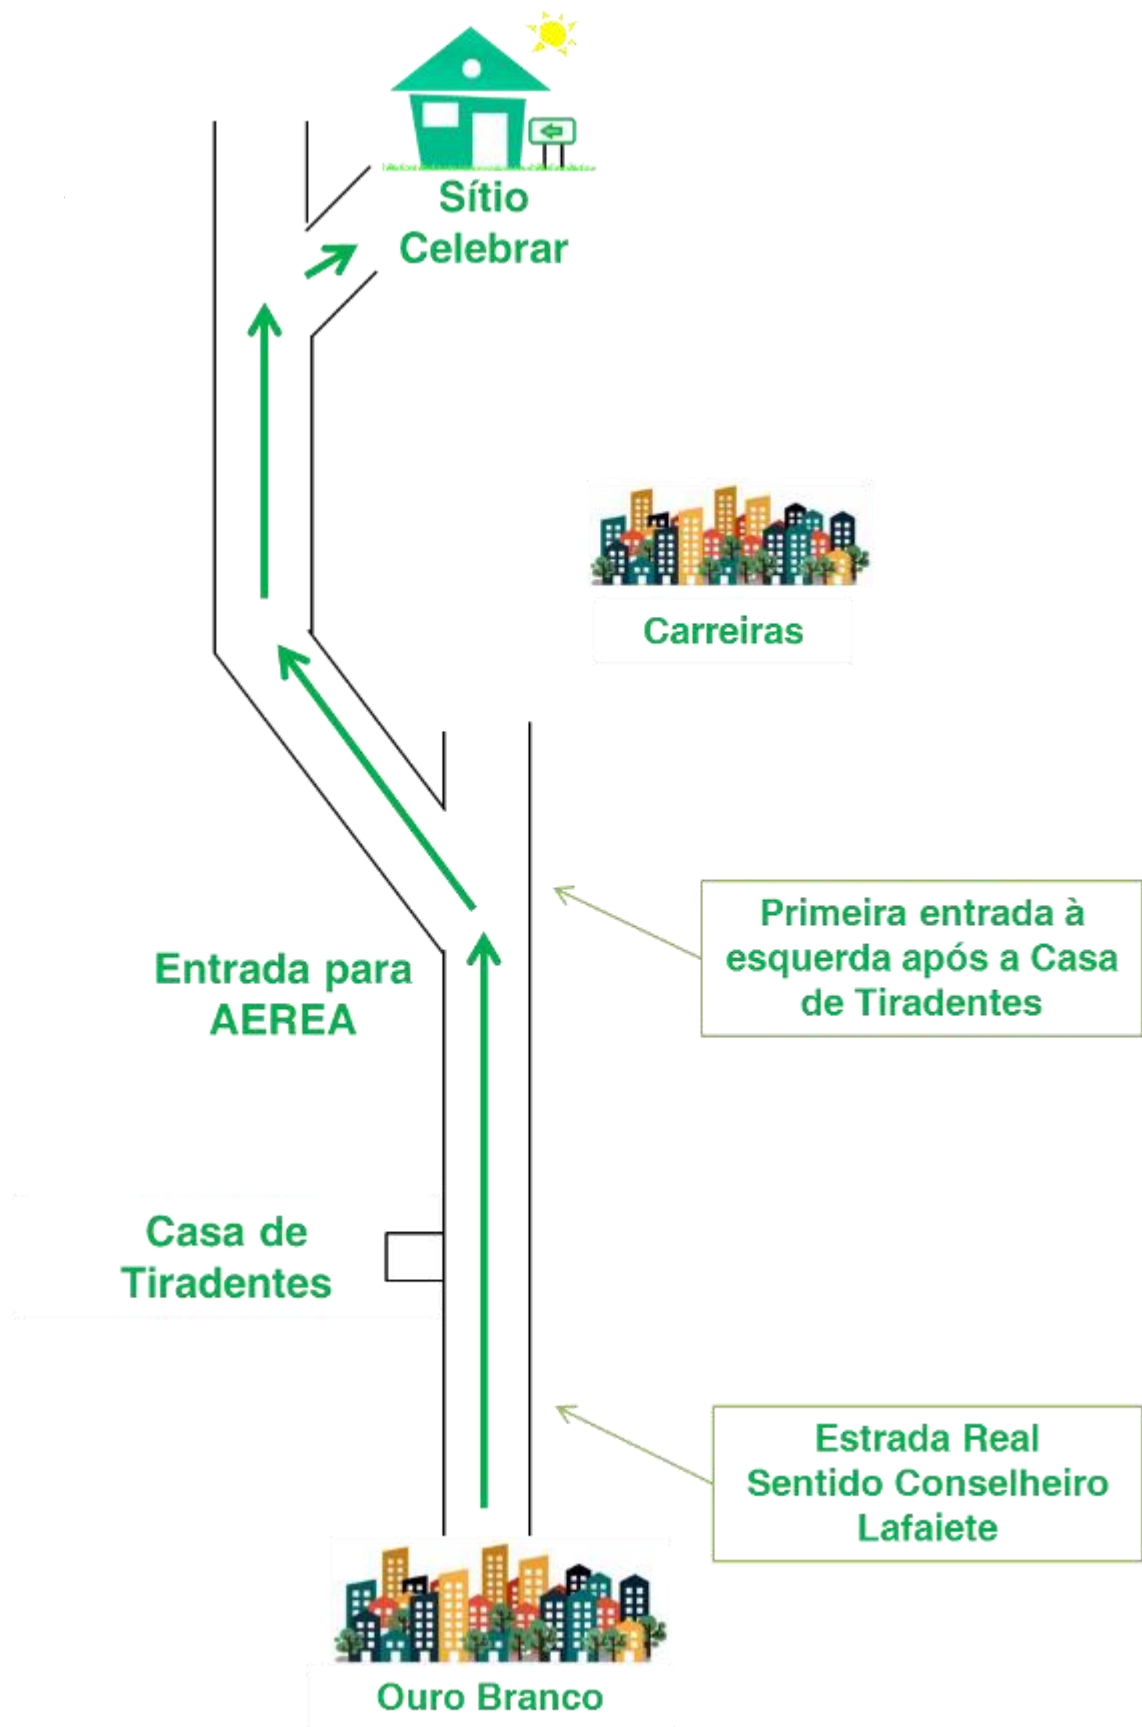

SÍTIO CELEBRAR - COMO CHEGAR VINDO DE OURO BRANCO

Siga pela Estrada Real (MG-129) sentido Conselheiro Lafaiete.

Você irá passar em frente a casa de Tiradentes.

Continue em frente.

Você encontrará uma entrada para a AEREA, com cuidado entre à esquerda.

Você irá pegar um pequeno pedaço de estrada de chão

A entrada para o Sítio Celebrar estará a menos de 200 metros

BEM ALUGADO
www.bemalugado.com.br

Você chegou!

BEM ALUGADO
www.bemalugado.com.br